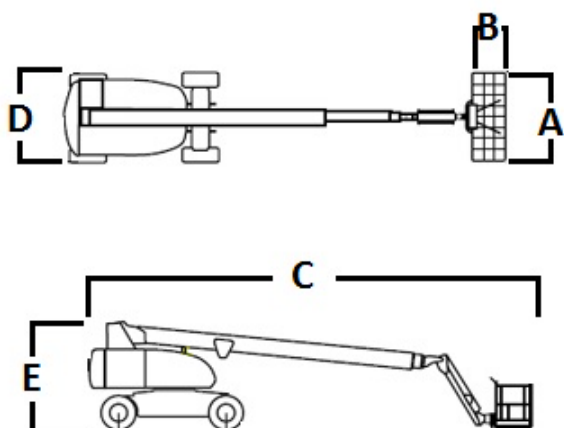

PLATAFORMA TELESCOPICA DIESEL TODO TERENO

JLG 860 SJ

Especificaciones

Dimensiones

	Altura de trabajo	28 m
	Altura pie de hombro	26,21 m
A x B	Dimensiones cesta : Largo x Ancho	2,44 x 0,91 m
	Alcance horizontal	22,86 m
C	Largo total	12,19 m
D	Ancho total	2,49 m
E	Altura recogida	3,05 m
	Capacidad plataforma	230 Kg
	Rotación de la torreta	180°
	Movimiento pendular	130°
	Pendiente máxima	30%
	Motor	Diésel
	Tracción	4 x 4
	Peso	17.200 Kg