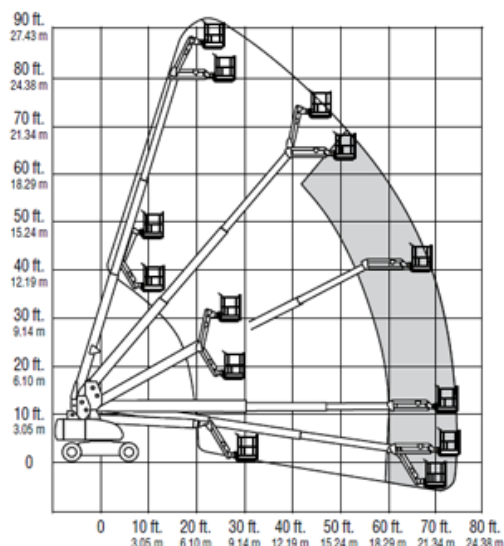

PLATAFORMA TELESCOPICA DIESEL TODO TERENO

JLG 860 SJ

Especificaciones

Dimensiones

	Altura de trabajo	28 m
	Altura pie de hombro	26,21 m
A x B	Dimensiones cesta : Largo x Ancho	2,44 x 0,91 m
	Alcance horizontal	22,86 m
C	Largo total	12,19 m
D	Ancho total	2,49 m
E	Altura recogida	3,05 m
	Capacidad plataforma	230 Kg
	Rotación de la torreta	180°
	Movimiento pendular	130°
	Pendiente máxima	30%
	Motor	Diésel
	Tracción	4 x 4
	Peso	17.200 Kg